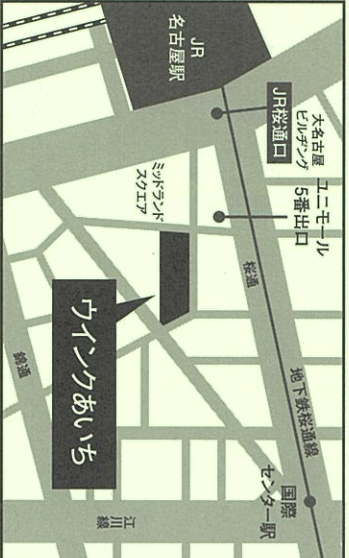

# 2024年 寮のある学校合同相談会のご案内

志望校を選ぶ時、通学圏かどうかは大きな要素。

しかし「寮のある学校」を選べば、志望校を日本中から探せます。

本当に行きたい学校を選んでみませんか。

## 名古屋 10/26(土)

13:00～17:00

■寮生活・教育・入試相談

■学校案内・問題集・願書(予定)の配布

ウツヌキあいち  
11F 会議室1102・1103

●JR名古屋駅桜通口ミッドランドスクエア方面  
徒歩5分/ユニモール地下街5番出口から徒歩2分

## 神戸・三宮 10/27(日)

13:00～17:00

■寮生活・教育・入試相談

■学校案内・問題集・願書(予定)の配布

スパーリアルプラザ三宮・  
センタープラザ東館6F(※西館ではありません。)

最寄り駅:JR・阪急・阪神・ポトライナー・  
神戸市営地下鉄各線「三宮駅」徒歩5分