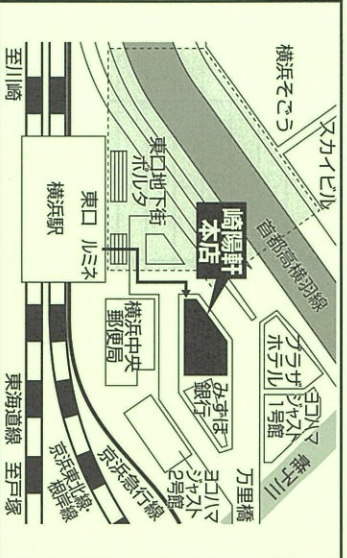

## 名古屋 10/26(土)

13:00～17:00

■寮生活・教育・入試相談

■学校案内・問題集・願書(予定)の配布

ウツヌキあいち  
11F 会議室1102・1103

●JR名古屋駅桜通口ミッドランドスクエア方面  
徒歩5分/ユニモール地下街5番出口から徒歩2分

## 神戸・三宮 10/27(日)

13:00～17:00

■寮生活・教育・入試相談

■学校案内・問題集・願書(予定)の配布

スパーリアルプラザ三宮・  
センタープラザ東館6F(※西館ではありません。)

最寄り駅:JR・阪急・阪神・ポトライナー・  
神戸市営地下鉄各線「三宮駅」徒歩5分

## 横浜 11/9(土)

13:00～17:00

■寮生活・教育・入試相談

■学校案内・問題集・願書(予定)の配布

崎陽軒本店6F

最寄り駅:JR・京浜急行・東急東横線「横浜駅」  
東口徒歩1分