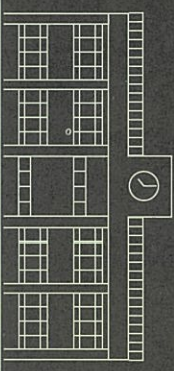

# 2024年 寮のある学校合同相談会のご案内

志望校を選ぶ時、通学圏かどうかは大きな要素。

しかし「寮のある学校」を選べば、志望校を日本中から探せます。

本当に行きたい学校を選んでみませんか。

## 名古屋 10/26(土)

13:00～17:00

■寮生活・教育・入試相談

■学校案内・問題集・願書(予定)の配布

ウツヌキあいち  
11F 会議室1102・1103

●JR名古屋駅桜通口ミッドランドスクエア方面  
徒歩5分/ユニモール地下街5番出口から徒歩2分